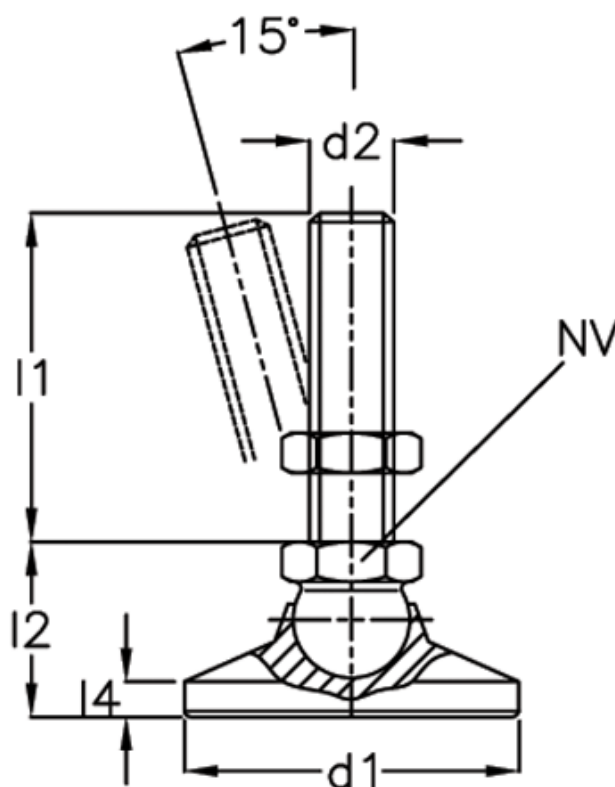

Varenummer: 20343660M1280OS
Beskrivelse: E+G Justerfod
GN 343.6-60-M12-80-OS

Mål

A/F	= 17
d1	= 60
d2	= 12
l1	= 80
l2	= 36
l4	= -
Statisk belastning (N)	= 16
Vægt i (g)	= 465